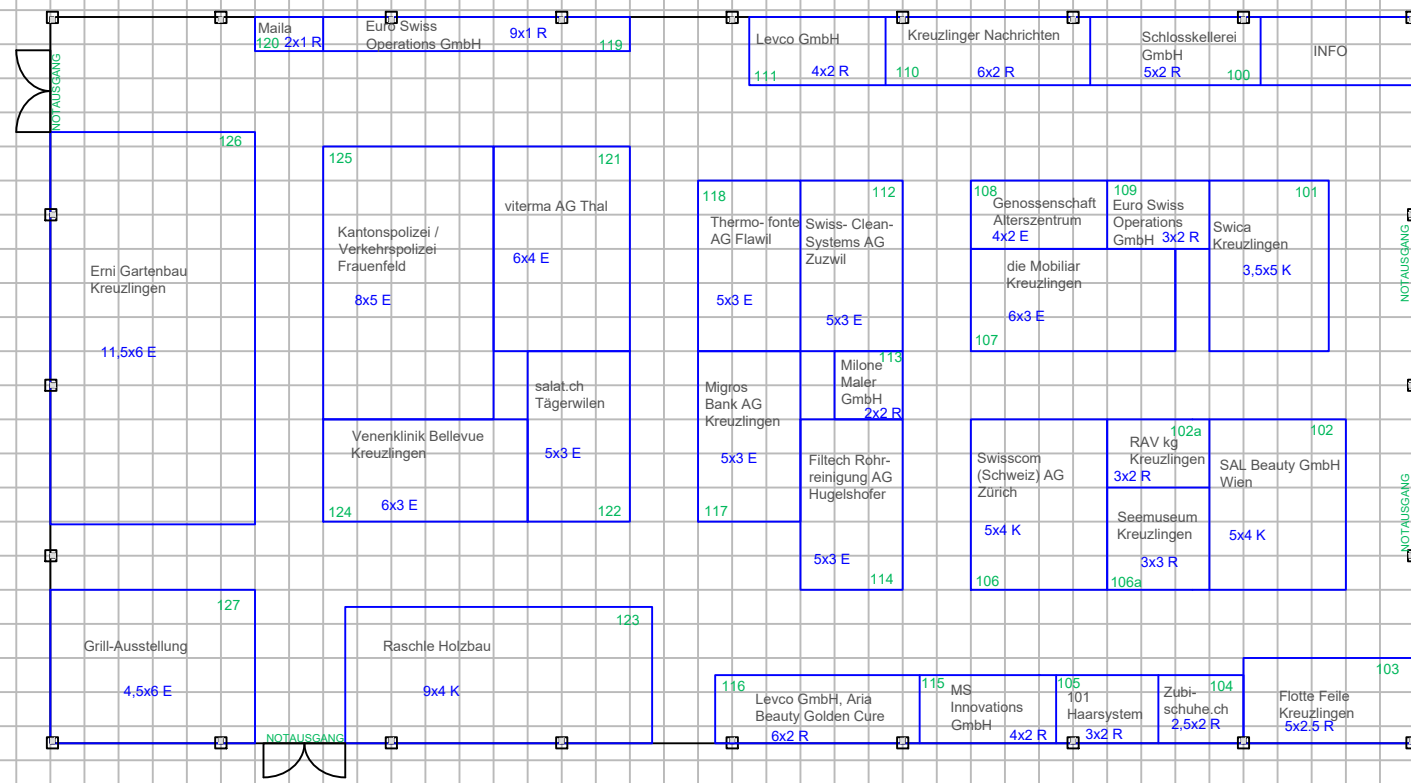

Albert 21 x 40 m

Einstein 30 x 40 m

EINGANG

EINGANGS

EINGANG

EINGANGS