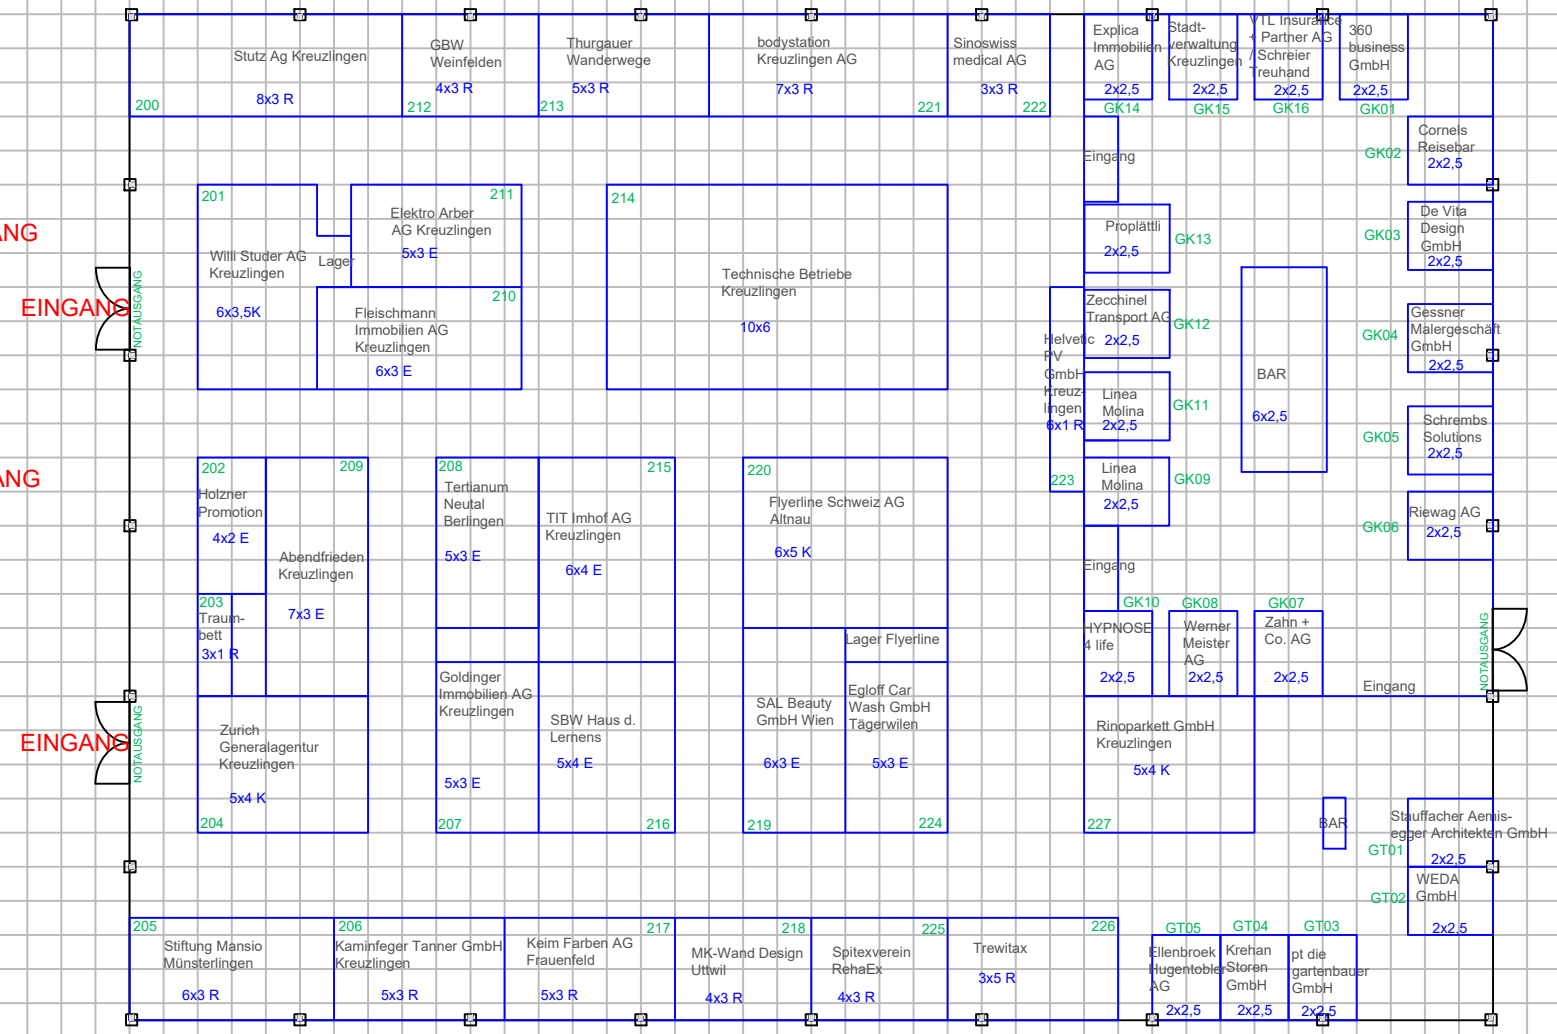

Albert 21 x 40 m

Einstein 30 x 40 m

EINGANG

EINGANGS

EINGANG

EINGANGS