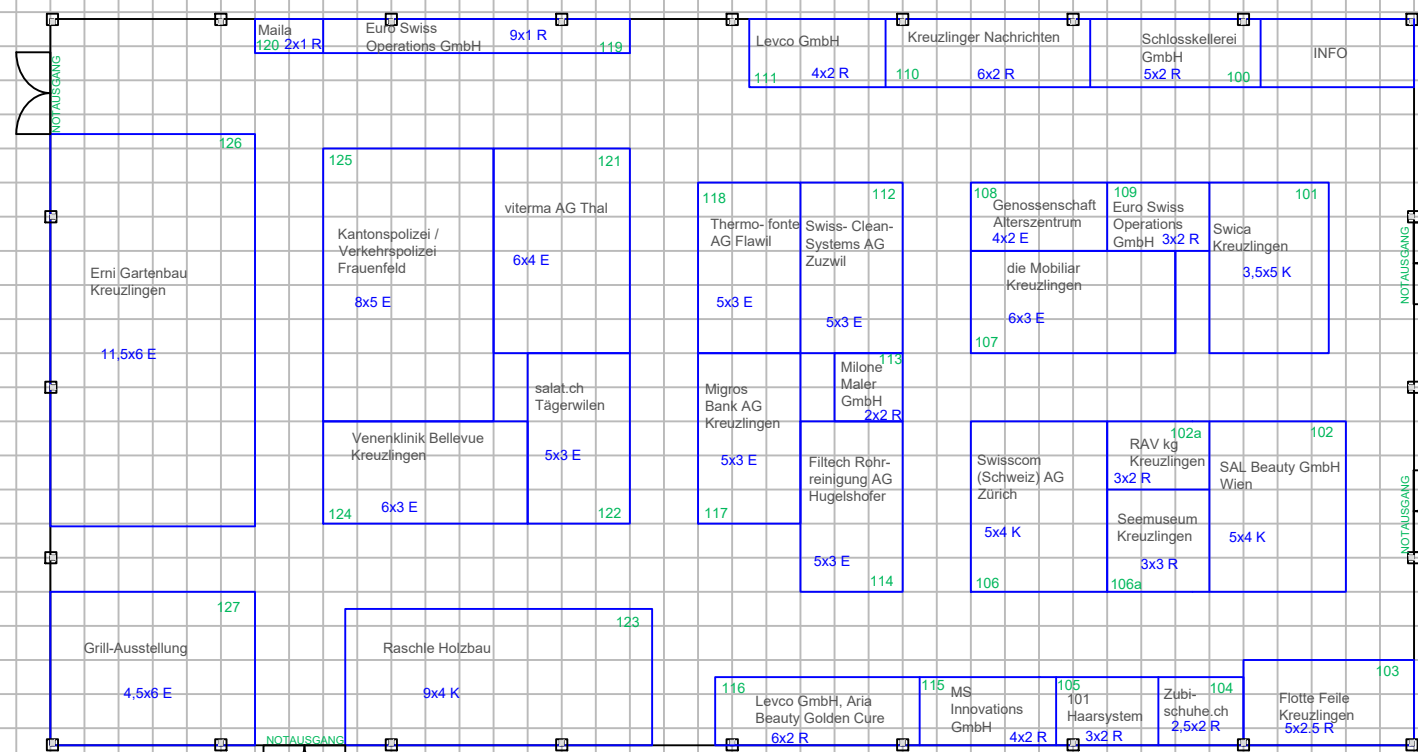

# Albert 21 x 40 m

# Einstein 30 x 40 m